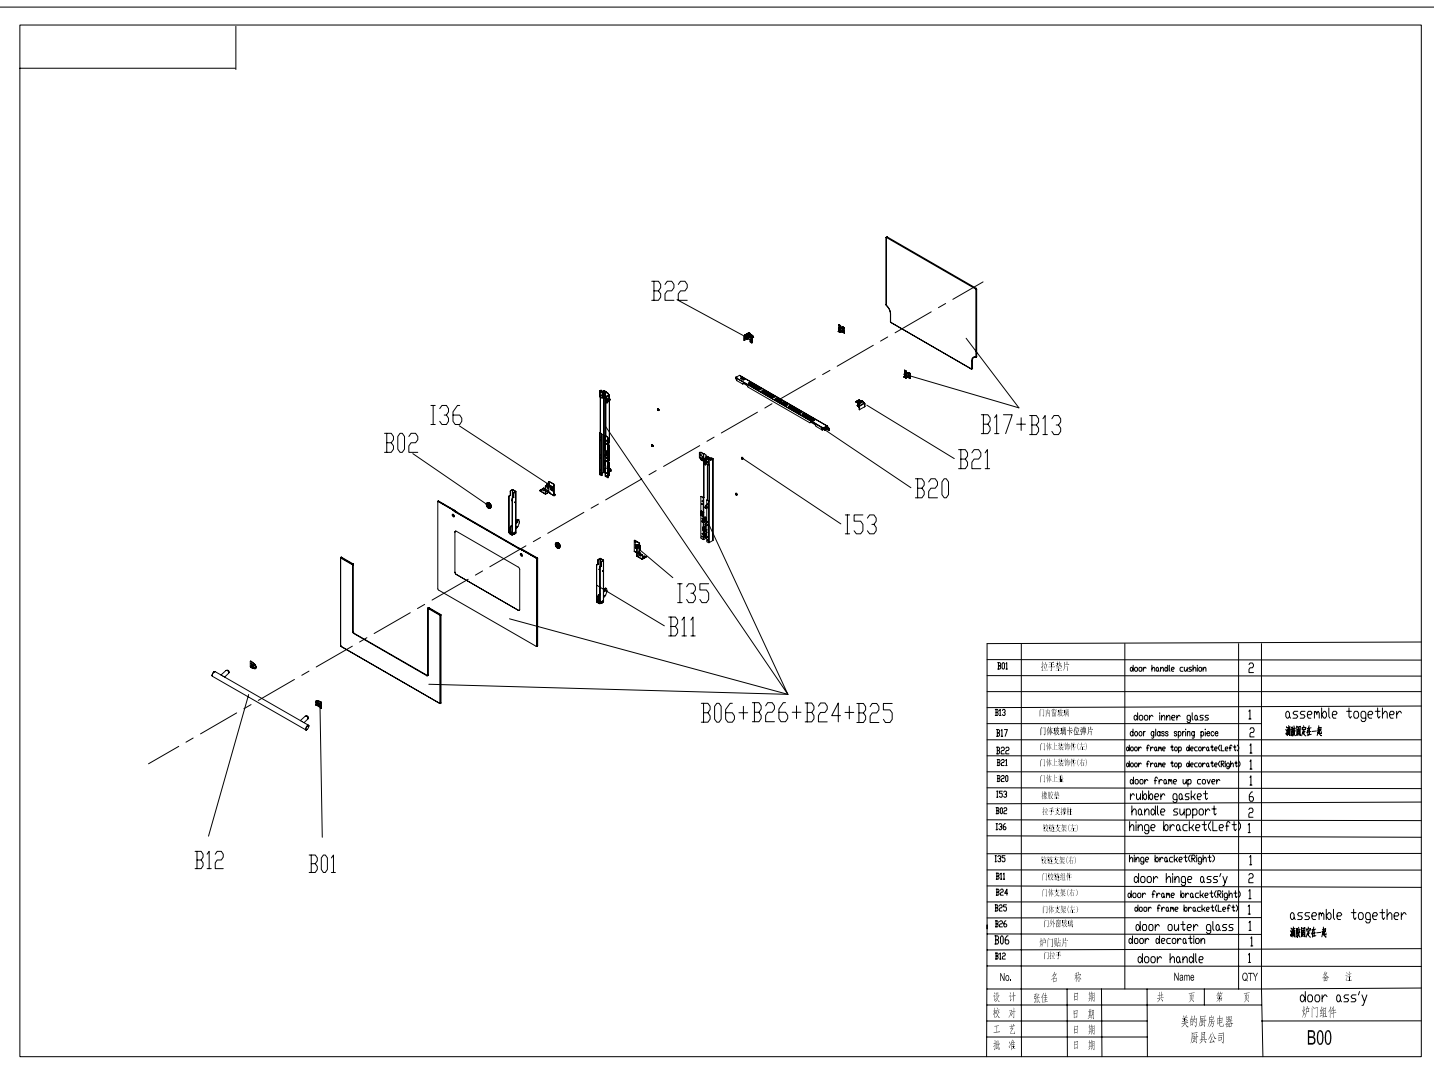

No.	名称	Name	QTY	备注
C01	显示屏	film of control panel	1	
H01	显示屏	display board	1	
C06	显示屏	display bracket	1	
C09	显示屏	skirt crimp	1	
C03	显示屏	button sheet	4	
C02	显示屏	button bracket	2	
C11	显示屏	control panel holder	1	
I07	显示屏	stator	2	
C17	显示屏	control panel bracket	2	assemble together
C08	显示屏	control panel glass	1	玻璃片
C05	显示屏	control panel decoration	1	
C02	显示屏	control panel sponge	2	
C01	显示屏	control panel	1	
C02	显示屏	button	4	
C02	显示屏	Knob Assembly	2	
美的厨房电器 厨具公司				
control panel ass'y 控制板组件				
A00				

No.	名称	Name	QTY	备注
B01	把手垫片	door handle cushion	2	
B03	内层玻璃	door inner glass	1	assemble together
B17	玻璃弹簧片	door glass spring piece	2	玻璃片
B22	门框上装饰件(左)	door frame top decorate(Left)	1	
B21	门框上装饰件(右)	door frame top decorate(Right)	1	
B09	门框上盖	door frame up cover	1	
I53	密封胶	rubber gasket	6	
B06	把手支架	handle support	2	
I36	铰链固定架(左)	hinge bracket(Left)	1	
I35	铰链固定架(右)	hinge bracket(Right)	1	
B01	铰链组件	door hinge ass'y	2	
B04	门框铰链(左)	door frame bracket(Left)	1	
B05	门框铰链(右)	door frame bracket(Right)	1	
B06	门框玻璃	door outer glass	1	assemble together
B06	门框装饰	door decoration	1	玻璃片
B02	把手	door handle	1	
美的厨房电器 厨具公司				
door ass'y 炉门组件				
A00				