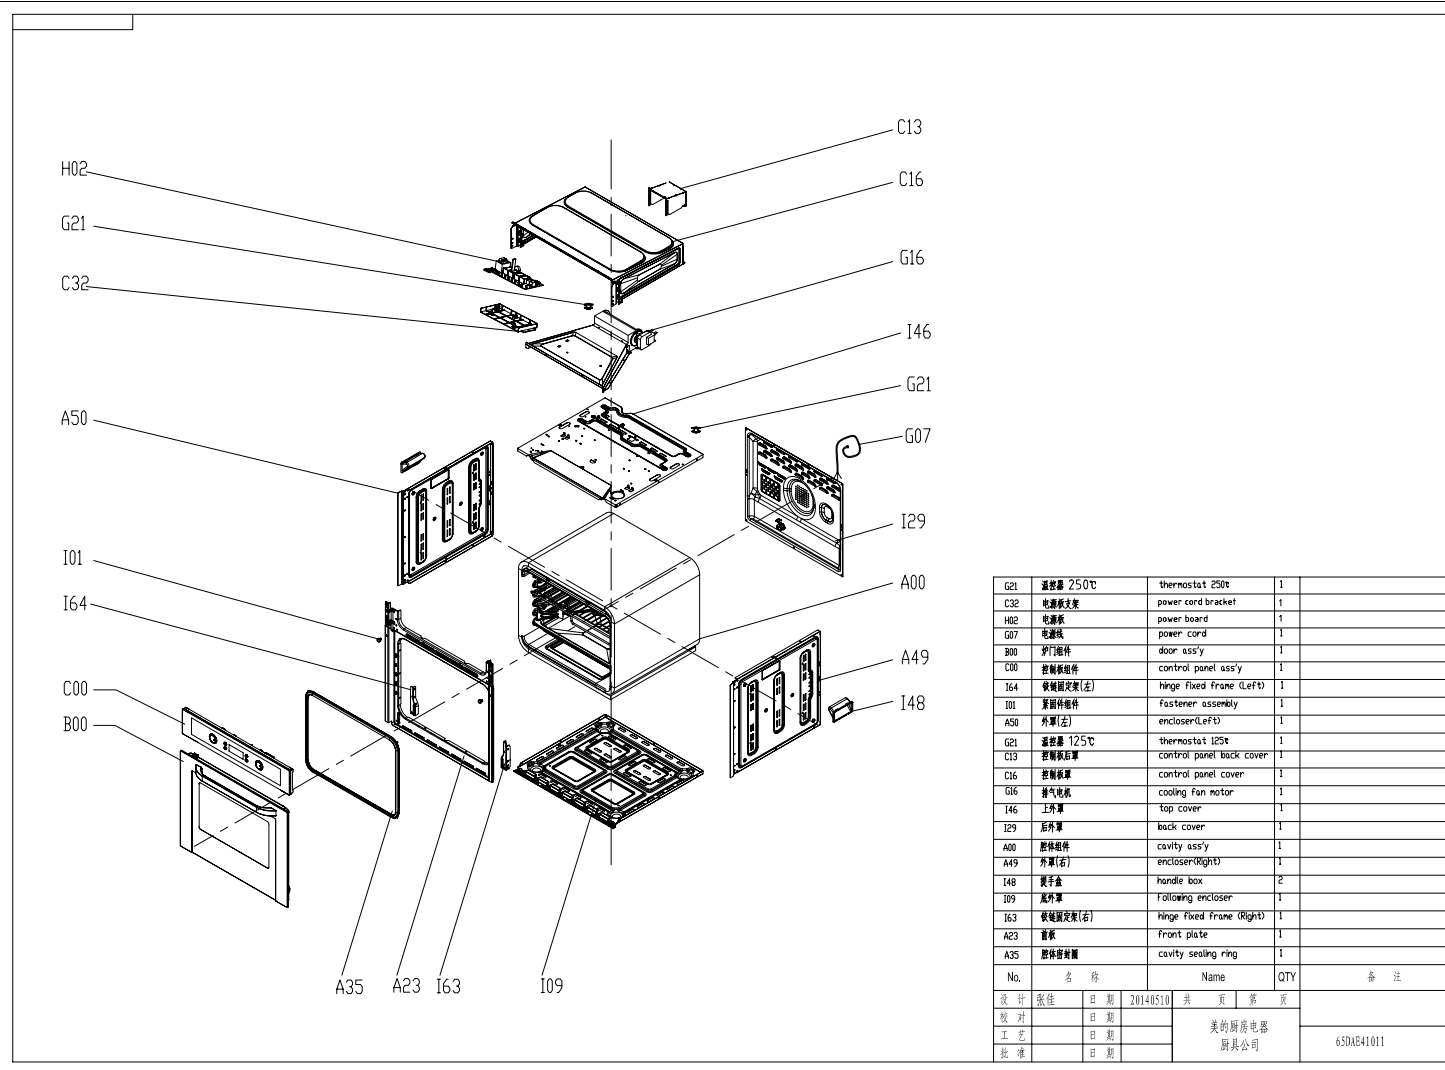

No.	名称	Name	QTY	备注
C01	显示屏	film of control panel	1	
H01	显示屏	display board	1	
C06	显示屏	display bracket	1	
C09	显示屏	skirt crimp	1	
C03	显示屏	button sheet	4	
C02	显示屏	button bracket	2	
C11	显示屏	control panel holder	1	
I07	显示屏	stator	2	
C17	显示屏	control panel bracket	2	assemble together
C08	显示屏	control panel glass	1	玻璃片
C05	显示屏	control panel decoration	1	
C02	显示屏	control panel sponge	2	
C01	显示屏	control panel	1	
C02	显示屏	button	4	
C02	显示屏	Knob Assembly	2	
美的厨房电器 厨具公司				
control panel ass'y 控制板组件				
A00				

No.	名称	Name	QTY	备注
B01	把手垫片	door handle cushion	2	
B03	内层玻璃	door inner glass	1	assemble together
B17	玻璃弹簧片	door glass spring piece	2	玻璃片
B22	门框上装饰件(左)	door frame top decorate(Left)	1	
B21	门框上装饰件(右)	door frame top decorate(Right)	1	
B09	门框上盖	door frame up cover	1	
I53	密封胶	rubber gasket	6	
B06	把手支架	handle support	2	
I36	铰链固定架(左)	hinge bracket(Left)	1	
I35	铰链固定架(右)	hinge bracket(Right)	1	
B01	铰链组件	door hinge ass'y	2	
B04	门框铰链(左)	door frame bracket(Left)	1	
B05	门框铰链(右)	door frame bracket(Right)	1	
B06	门框玻璃	door outer glass	1	assemble together
B06	门框装饰	door decoration	1	玻璃片
B02	把手	door handle	1	
美的厨房电器 厨具公司				
door ass'y 炉门组件				
A00				