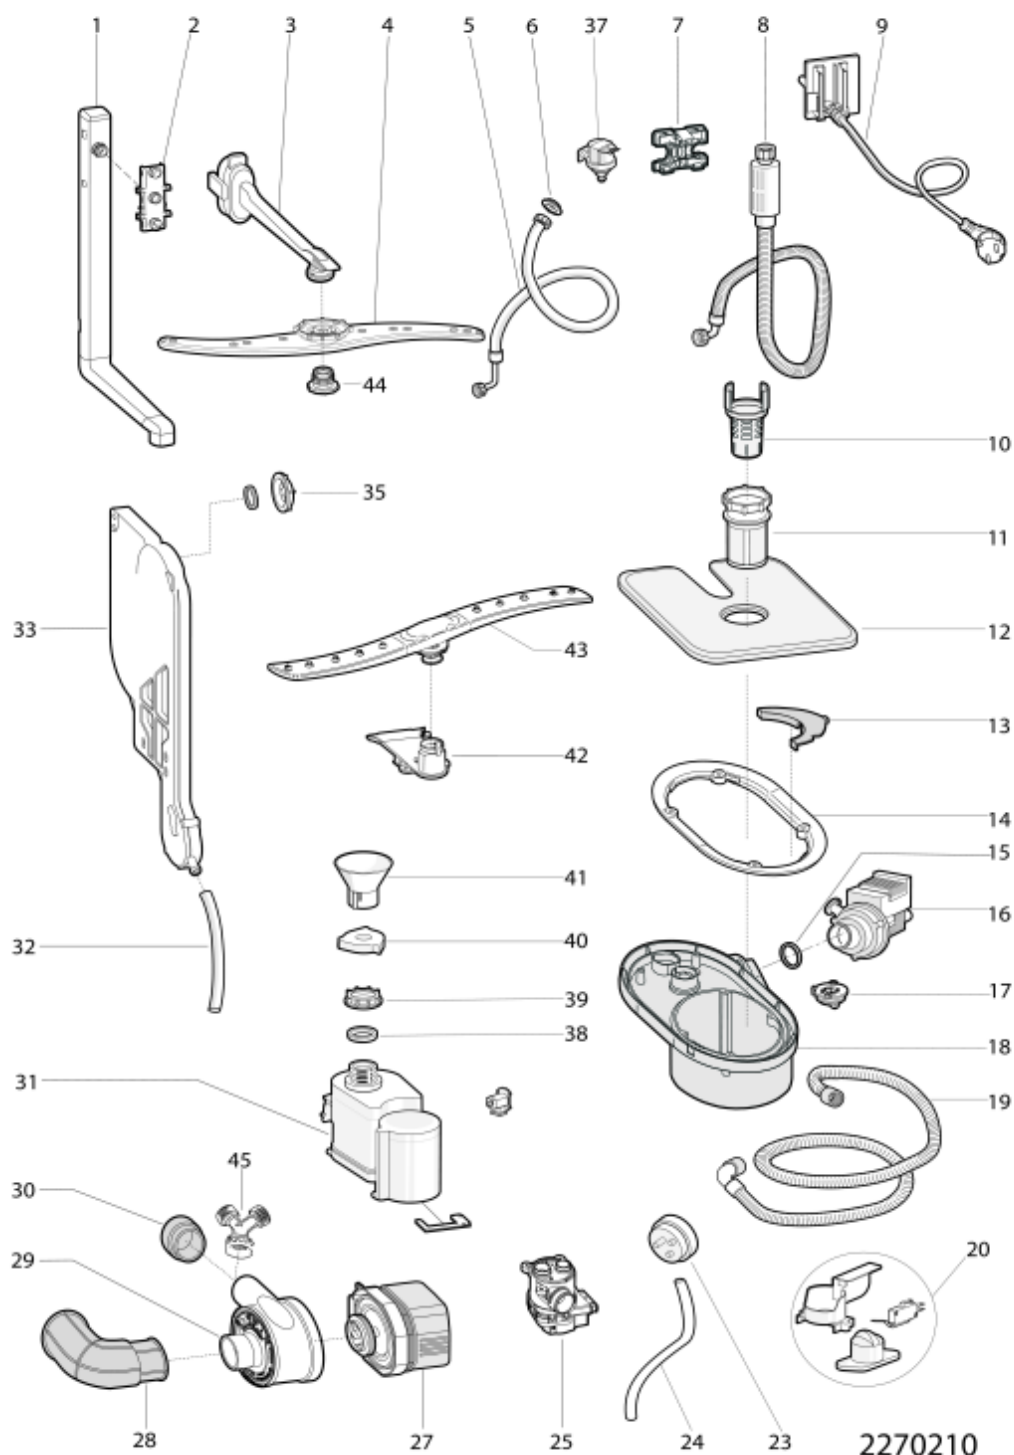

2270210

Vue éclatée

2270210
détachées

Liste de pièces

Repè	Code SAV	De S/N	À S/N	Remplacem	Description	Notice	Code
001	C00256576 (482000021997)				tuyau alimentation bras superieur		
002	C00256875 (482000021998)				enveloppe guide panier		
003	C00256574 (482000021999)				conduit interieur		
004	C00256575 (482000030452)				groupe bras de lavage superieur incurv		
005	C00144176 (482000022001)				tuyau entree 1500mm rohs		
007	C00256552 (482000085029)		90904...	1 x C00273284 (482000022012) 1 x C00275963 (482000031300)	support tuyau 60cm	n4511i00	
007	C00275963 (482000031300)	90905...			support tuyau 45-60cm	n4511i00	
009	C00258638 (482000038875)			1 x C00279485 (482000023786)	cable alimentation uk		
010	C00256572 (482000022004)				filtre central		
011	C00256571 (482000022005)				microfiltre		
012	C00256573 (482000085035)				filtre vidange inox 60cm		
013	C00256556 (482000022007)				canalisation		
014	C00256579 (482000022008)				frette de fixation puisard		
016	C00256542 (482000038876)			1 x C00272301 (482000022009)	pompe vidange		
017	C00257097 (482000022010)				flap puits lavage		
018	C00257321 (482000030482)				puits lavage + garniture