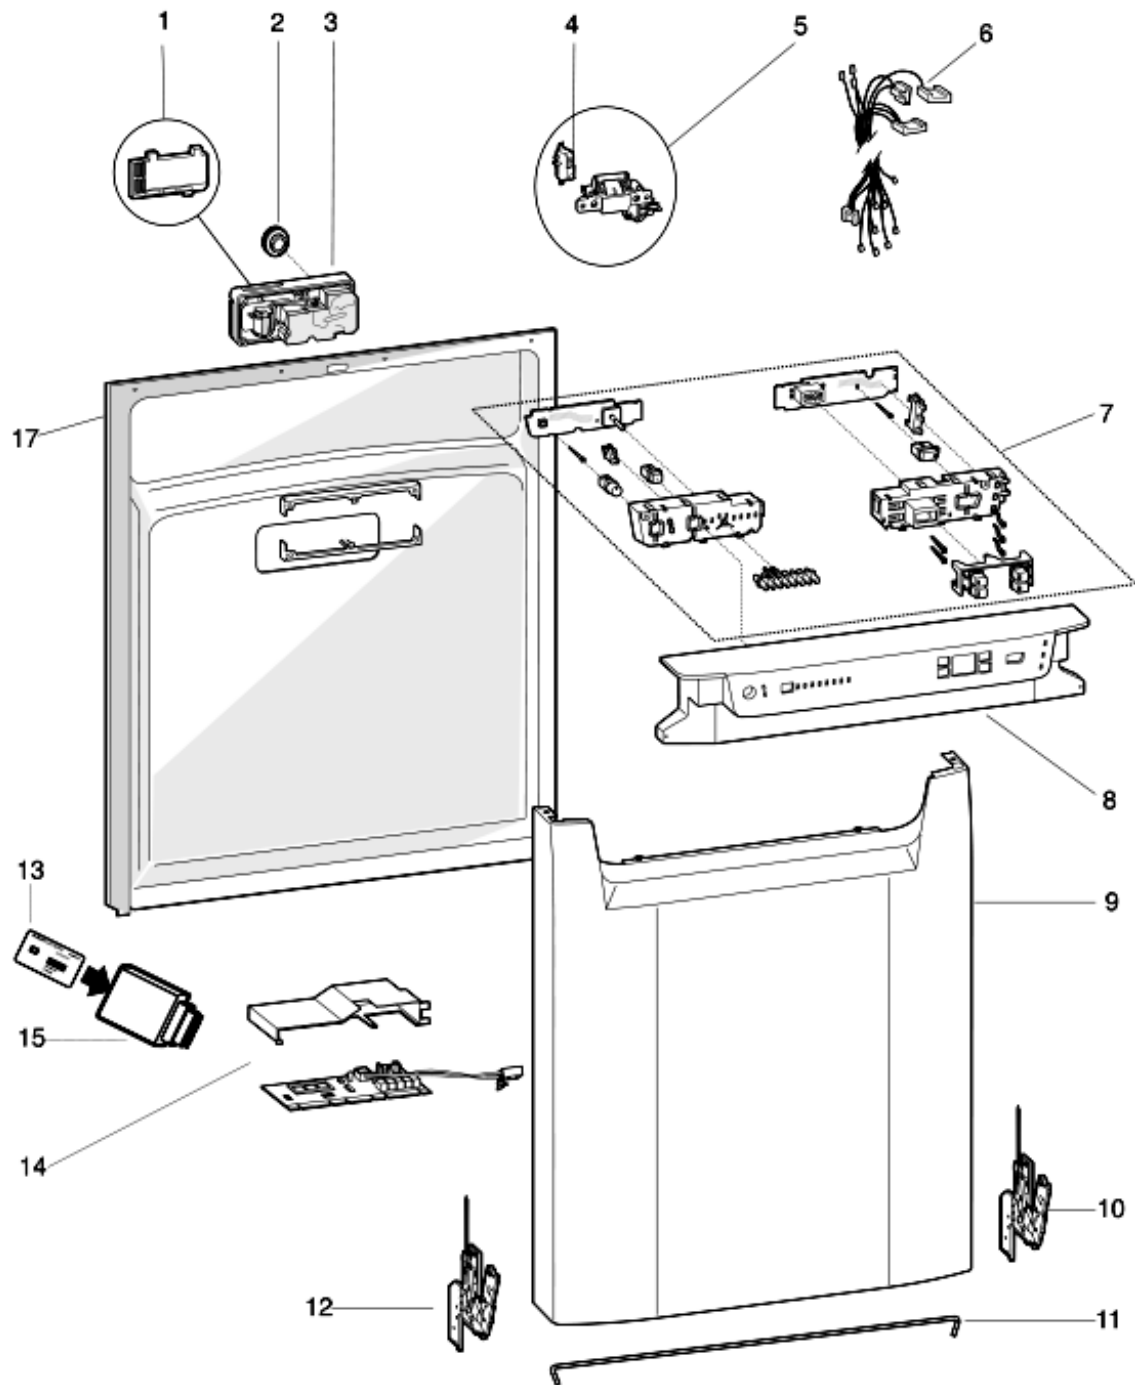

2270320C

Vue éclatée

2270320C

2270320C
pièces détachées

Liste de

Repè	Code SAV	De S/N	À S/N	Remplacem	Description	Notice	Code
002	C00287671 (482000031798)				bouchon gris ral7001 electroc. eos		
003	C00144172 (482000082096)			1 x C00269326 (482000022041)	electroc.deter.(no lampe rinc.-reed)rohs		
				1 x C00272795 (482000022044)			
004	C00118781 (482000029051)		91127...		micro-interrupteur de porte	n4509i00	36672160000
004	C00274117 (482000031198)	91128...			micro-interrupteur de porte	n4509i00	36672160900
005	C00118765 (482000029047)		91127...	1 x C00303177 (482000032245)	fermeture porte evo3	n4509i00	36672160000
005	C00274116 (482000023147)	91128...			fermeture porte dea602 60cm	n4509i00	36672160900
006	C00256982 (482000085085)		91127...		cablage dea601-reed de sel	n4509i00	36672160000
006	C00256983 (482000030476)		91127...		cablage dea601 ev1-rig-iaqs-t	n4509i00	36672160000
006	C00256985 (482000085086)		91127...		cablage dea601-pressostat-resistance	n4509i00	36672160000
006	C00256988 (482000085088)		91127...		cablage dea601-alimentation	n4509i00	36672160000
006	C00256990 (482000085090)				cablage carte tableau de bord-reed		
006	C00260834		91127...		cablage dea601-pompe vid-electropomp.sin	n4509i00	36672160000
006	C00274121 (482000031199)	91128...			cablage dea601-elect.deter.-fermet.por.	n4509i00	36672160900
006	C00274122 (482000087029)	91128...			cablage dea602-pompe vid-elect.(sin)	n4509i00	36672160900
006	C00274125 (482000087032)	91128...			cablage dea602 ev1-rig-t	n4509i00	36672160900
006	C00274126 (482000087033)	91128...			cablage dea602-reed de sel	n4509i00	36672160900