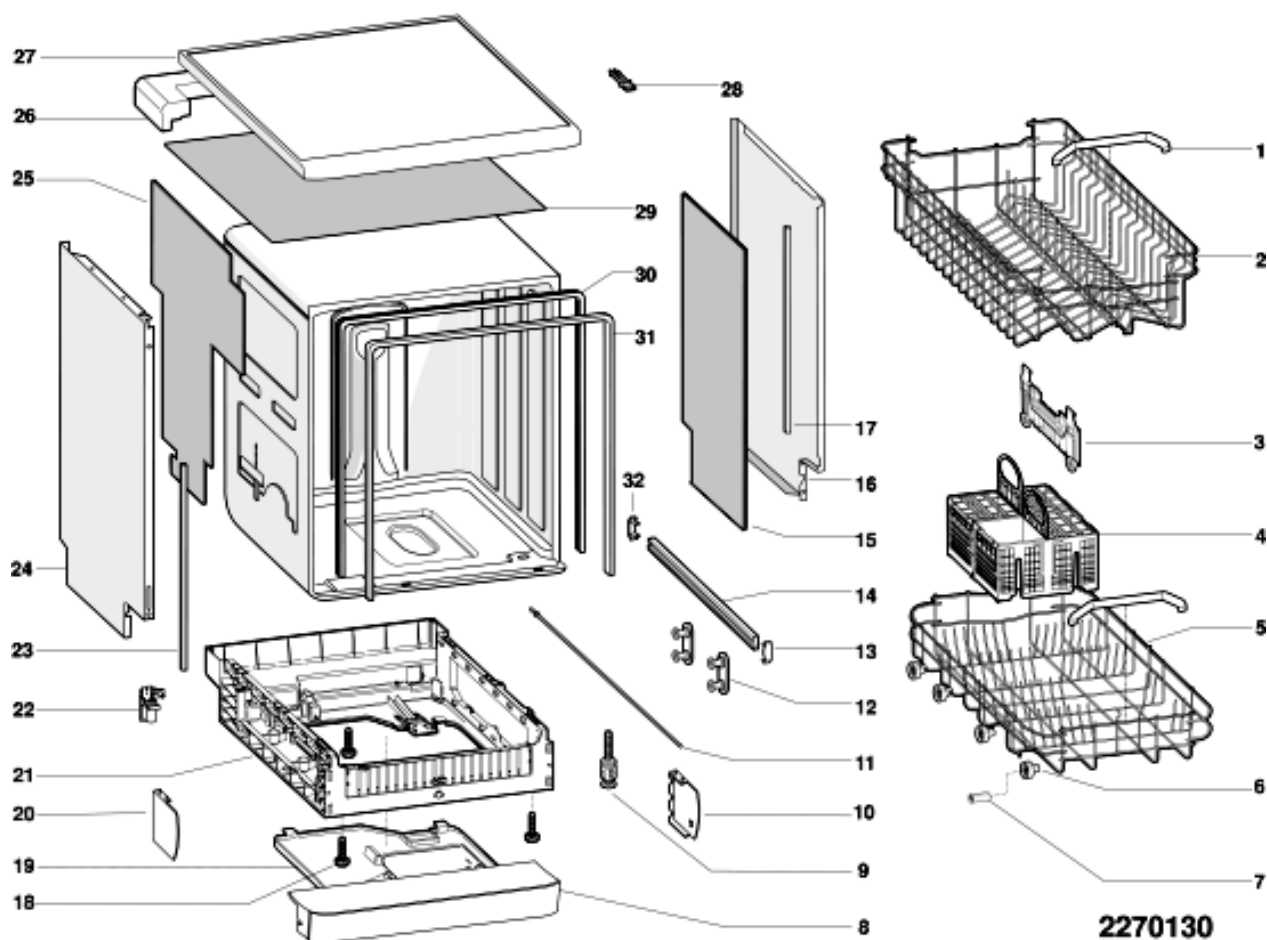

2270130

Vue éclatée

2270130

2270130  
détachées

Liste de pièces

Repè	Code SAV	De S/N	À S/N	Remplacem	Description	Notice	Code
001	C00256859 (482000085070)				poignee panier gris (ral7040)		
002	C00118946 (482000080838)				basculant cycle baby azur		
002	C00118947 (482000080839)				basculant cycle baby rose		
002	C00256860 (482000030466)				basculant panier superieur gris		
002	C00262688 (482000039052)			1 x C00270963 (482000040660)	panier superieur ensemble reglable gris		
003	C00256864 (482000085072)			1 x C00274361 (482000087072)	ensemble poignee complete sx gris		
003	C00256865 (482000085073)			1 x C00274362 (482000031210)	ensemble poignee complete dx gris		
004	C00257140 (482000023046)				panier porte couverts gris		
005	C00257127 (482000030478)				panier inferieur gris		
005	C00257144 (482000030480)				partie inclinable raking folder sx 60cm		
005	C00257145 (482000030481)				partie inclinable raking folder dx 60cm		
006	C00260820 (482000021965)				roulette panier inferieur		
007	C00257142 (482000021966)				axe roulette panier		
008	C00260823 (488000260823)				bandeau inferieur bomber blanc(pw) eos		
010	C00260822 (482000030623)				cache-trou socle droite blanc(pw)		
012	C00256828 (482000085065)			1 x C00290052 (482000031870)	support coulisse superieure		
013	C00256874 (482000030468)		30309...	2 x C00297642 (482000021973)	butoir avant de panier	n4513d02	